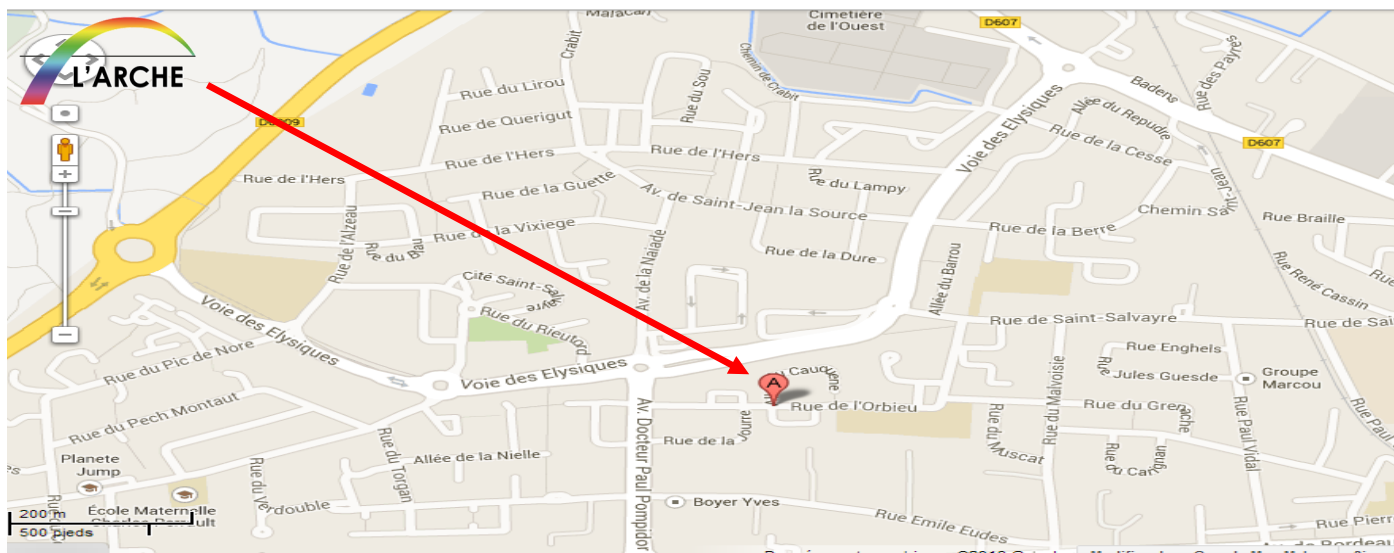

CONTACT

Adresse : 1 rue de l'Orbieu - 11100 NARBONNE

☎ 04 68 41 03 65 - Courriel : arche.narbonne@gmail.com

Site internet : www.arche-narbonne.com

PROGRAMME D'ACTIVITÉS DU MOIS D'OCTOBRE 2015

11-13 ans

JOUR	HORAIRE	ACTIVITÉ EN JOURNÉE OU EN APRÈS-MIDI	TARIF	HORAIRE	ACTIVITÉS EN SOIRÉE	TARIF
Mercredi 5/10	13h30-18h30	A la découverte des capitales européennes, destination Paris : réunion de préparation et Hour of code avec les Petits Débrouillard;			Fermé	
Vendredi 7/10		Fermé		19h30-22h00	Match RCNM-BEZIERS (9 pers)	
Samedi 8/1	13h30-18h30	Patinoire	2€	19h30-22h00	Accueil Libre	
Mercredi 12/10	13h30-18h30	A la découverte des capitales européennes, destination Paris : réunion de préparation et autofinancement		19h45-22h00	Fermé	
Vendredi 14/10		Fermé		19h45-22h00	Accueil libre	
Samedi 15/10	13h30-18h30	Cinéma	2€	19h30-22h00	Accueil libre	
Vacances scolaire de la Toussaint						
Mercredi 19/10	13h30-18h30	A la découverte des capitales européennes, destination Paris : réunion de préparation et Hour of code avec les Petits Débrouillard;		19h30-22h00	A la découverte des capitales européennes, destination Paris : autofinancement	
Judi 20/10	13h30-18h30	Laser Game	3.50€	19h30-22h00	Accueil libre	
Vendredi 21/10	13h30-18h30	A la découverte des capitales européennes, destination Paris : stage nouvelles technologies avec les Petits Débrouillard;		19h30-22h00	Tournoi ping-pong	
Lundi 24/10	13h30-18h30	A la découverte des capitales européennes, destination Paris : stage nouvelles technologies avec les Petits Débrouillard;		19h30-22h00	A la découverte des capitales européennes, destination Paris : autofinancement	
Mardi 25/10	13h30-18h30	A la découverte des capitales européennes, destination Paris : stage nouvelles technologies avec les Petits Débrouillard;		19h30-22h00	Accueil libre	
Mercredi 26/10	10h00-17h00	A la découverte des capitales européennes, destination Paris : stage nouvelles technologies avec les Petits Débrouillard; (repas pris en charge)			Fermé	
Judi 27/10	10h00-18h30	Seaquarium (prévoir pique-nique)	6€		Fermé	
Vendredi 28/10	13h30-18h30	A la découverte des capitales européennes, destination Paris : réunion de préparation et autofinancement		19h00-22h00	FIFA 17 et Just Dance	
Lundi 31/10	13h30-18h30	A la découverte des capitales européennes, destination Paris : autofinancement		19h30-22h00	A la découverte des capitales européennes, destination Paris : autofinancement	